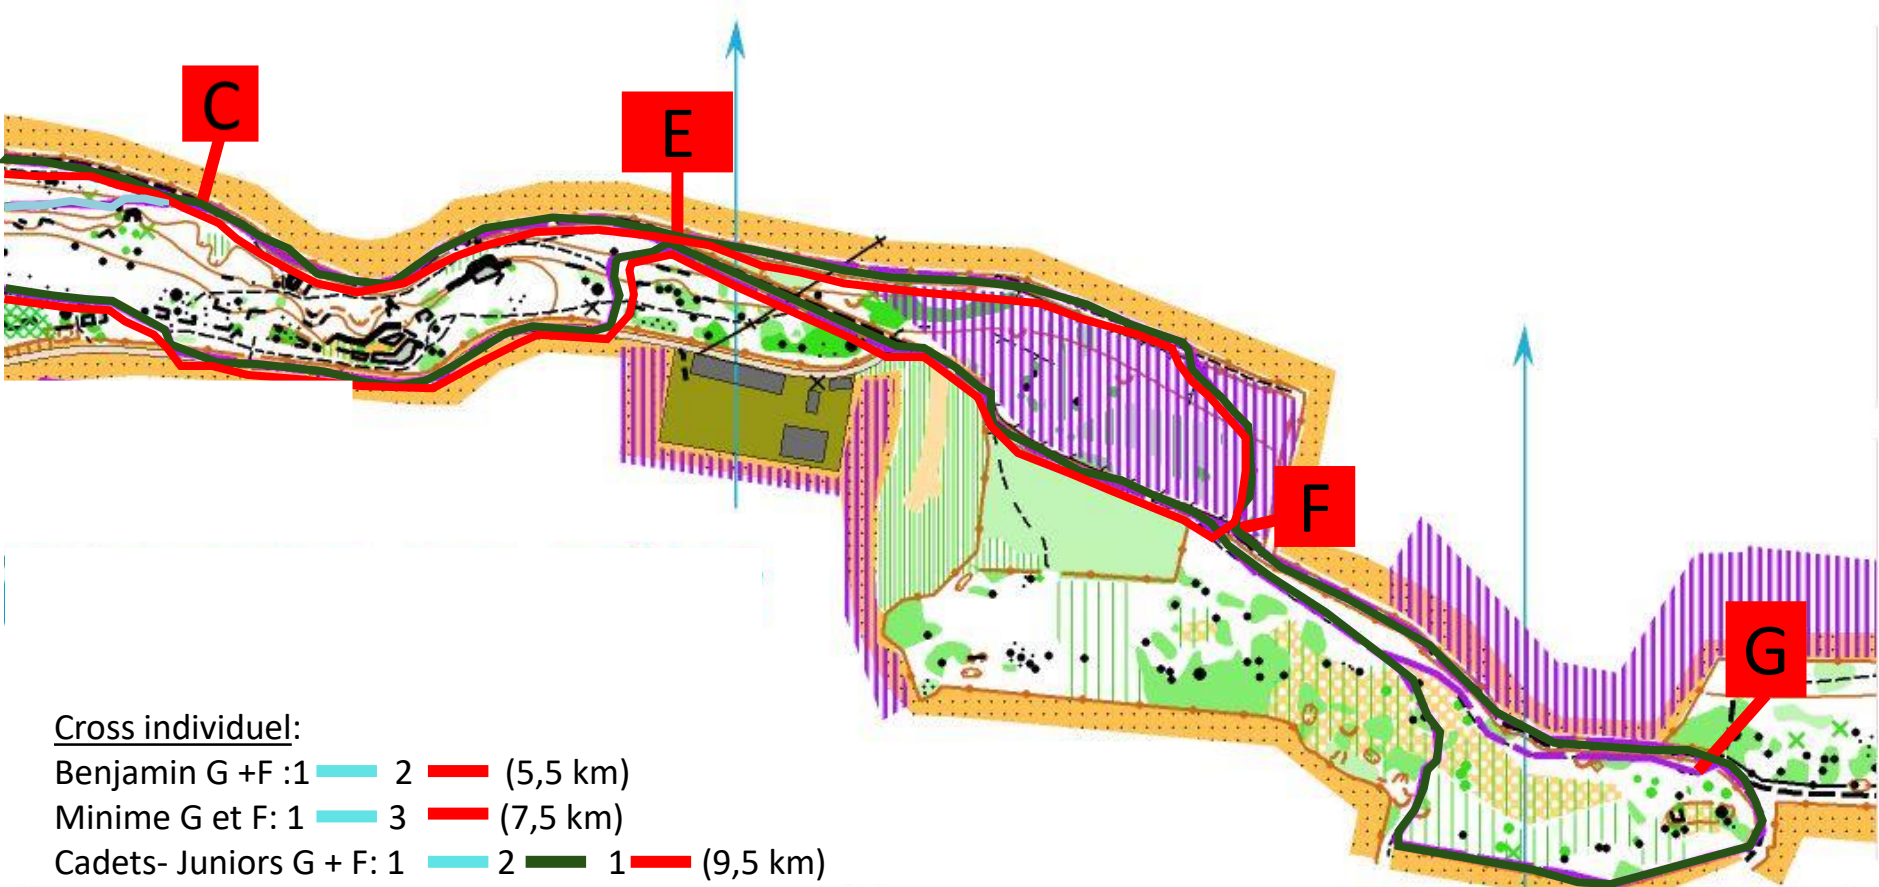

Carte des circuits et jury

Relais:

- Benjamin + Filles: 3 boucles — (2 km x3)
- Minime G : 3 boucles — (2 km x3)
- Cadet-Junior : 3 boucles — (3 km x3)