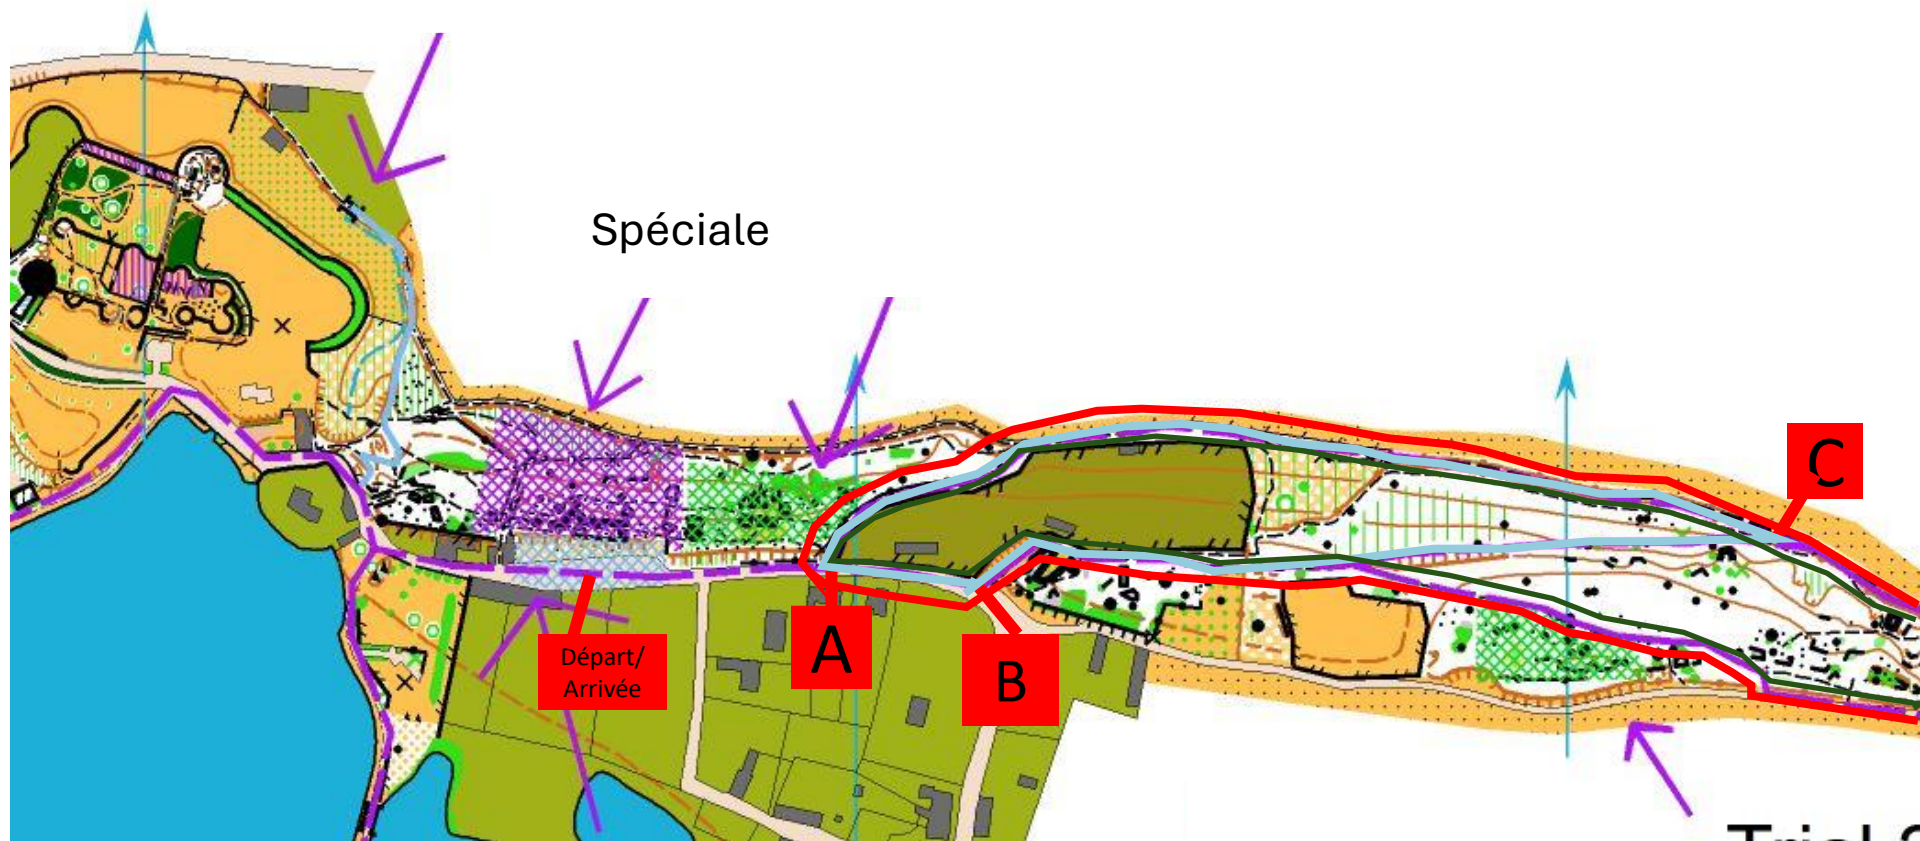

Carte des circuits et jury

Relais:

- Benjamin + Filles: 3 boucles — (2 km x3)
- Minime G : 3 boucles — (2 km x3)
- Cadet-Junior : 3 boucles — (3 km x3)