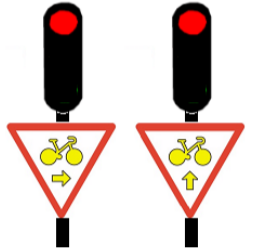

www.savoirroulervelo.fr

IDENTIFIER LES PRINCIPAUX PANNEAUX SIGNALÉTIQUES

Programme piloté par
le ministère des Sports

FÉDÉRATION FRANÇAISE
DE CYCLOTOURISME

12, rue Louis Bertrand - CS80045
94207 Ivry-sur-Seine Cedex
Tél. : 01 56 20 88 88
info@ffvelo.fr - www.ffvelo.fr / www.veloenfrance.fr

Généralités

Spécifiques au vélo

Intersections et priorités :

Obligations :

Interdictions :

Dangers :