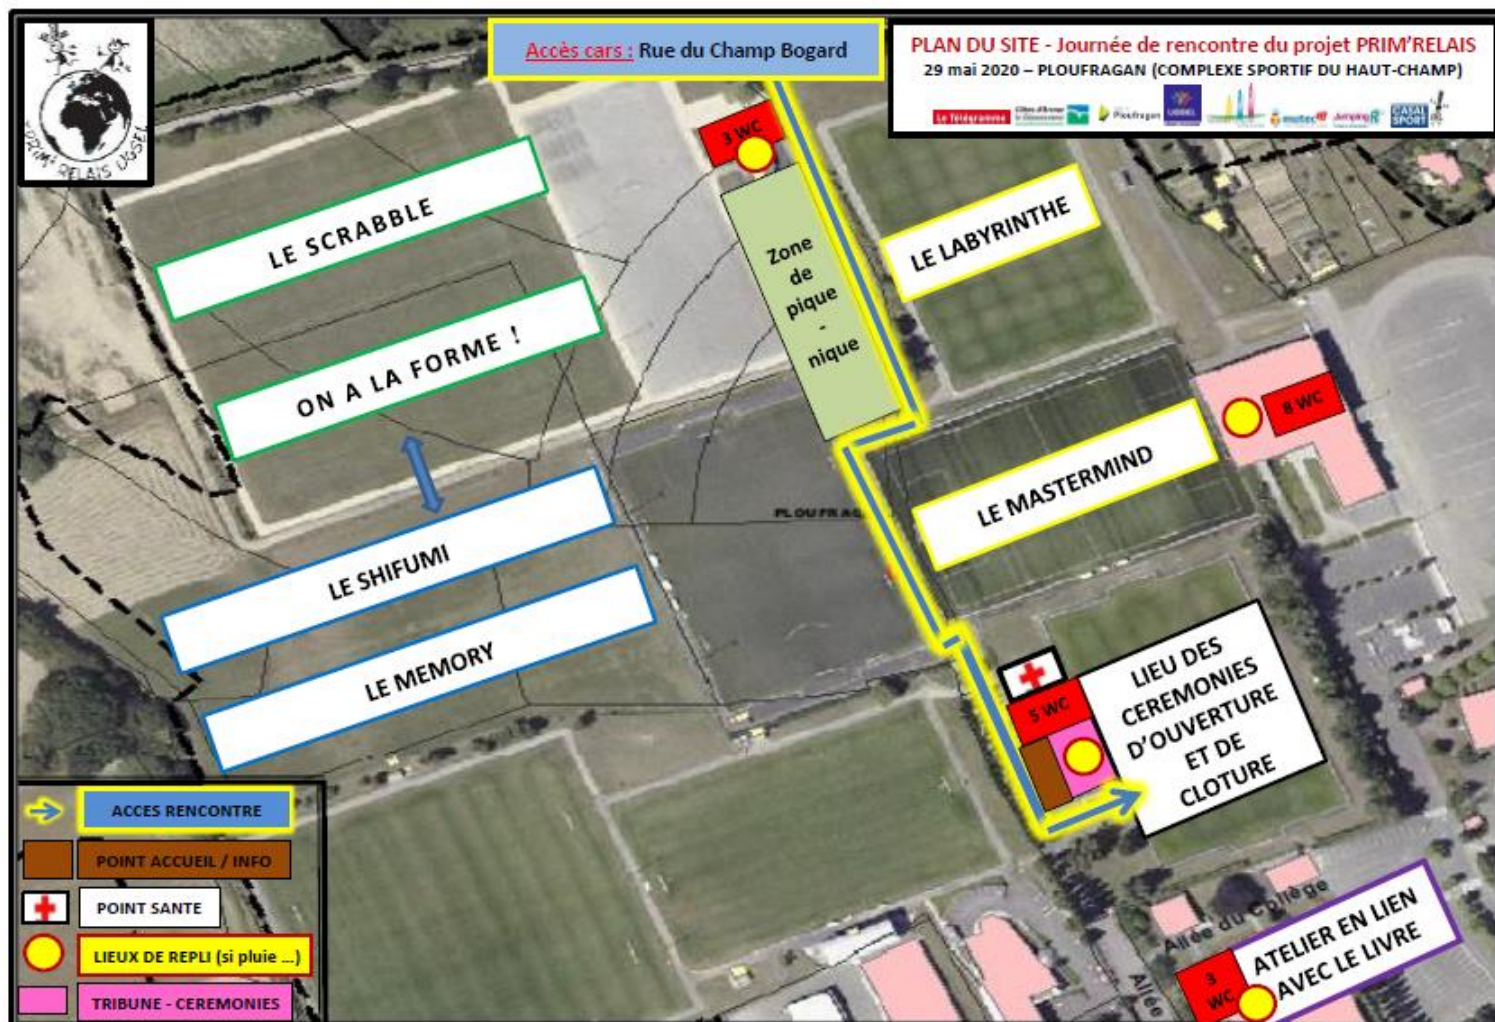

## Plan du site (PLOUFRAGAN – complexe sportif du haut-champ)

## Déroulement de la journée

- **8h30 / 9h** : Arrivées échelonnées des délégations (2 parkings cars : Parking « Journée » ou Parking « dépôt matin »)
- **9h / 9h20** : Accueil / temps de préparation (récupération des T-shirts, passage aux toilettes ...)
- **9h20 / 9h40** : Cérémonie d'ouverture (au niveau de la tribune)
- **10h / 10h55** : 1<sup>er</sup> atelier
- **11h05 / 12h** : 2<sup>ème</sup> atelier
- **12h / 12h45** : Pique-nique (à l'extérieur ou à l'intérieur, selon les conditions météo)
- **13h / 13h55** : 3<sup>ème</sup> atelier
- **14h05 / 15h** : 4<sup>ème</sup> atelier
- **15h15 / 15h30** : Cérémonie de clôture (au niveau de la tribune)
- **15h30 / 16h** : Départs échelonnés des délégations (tous les cars stationneront sur le parking « journée »)