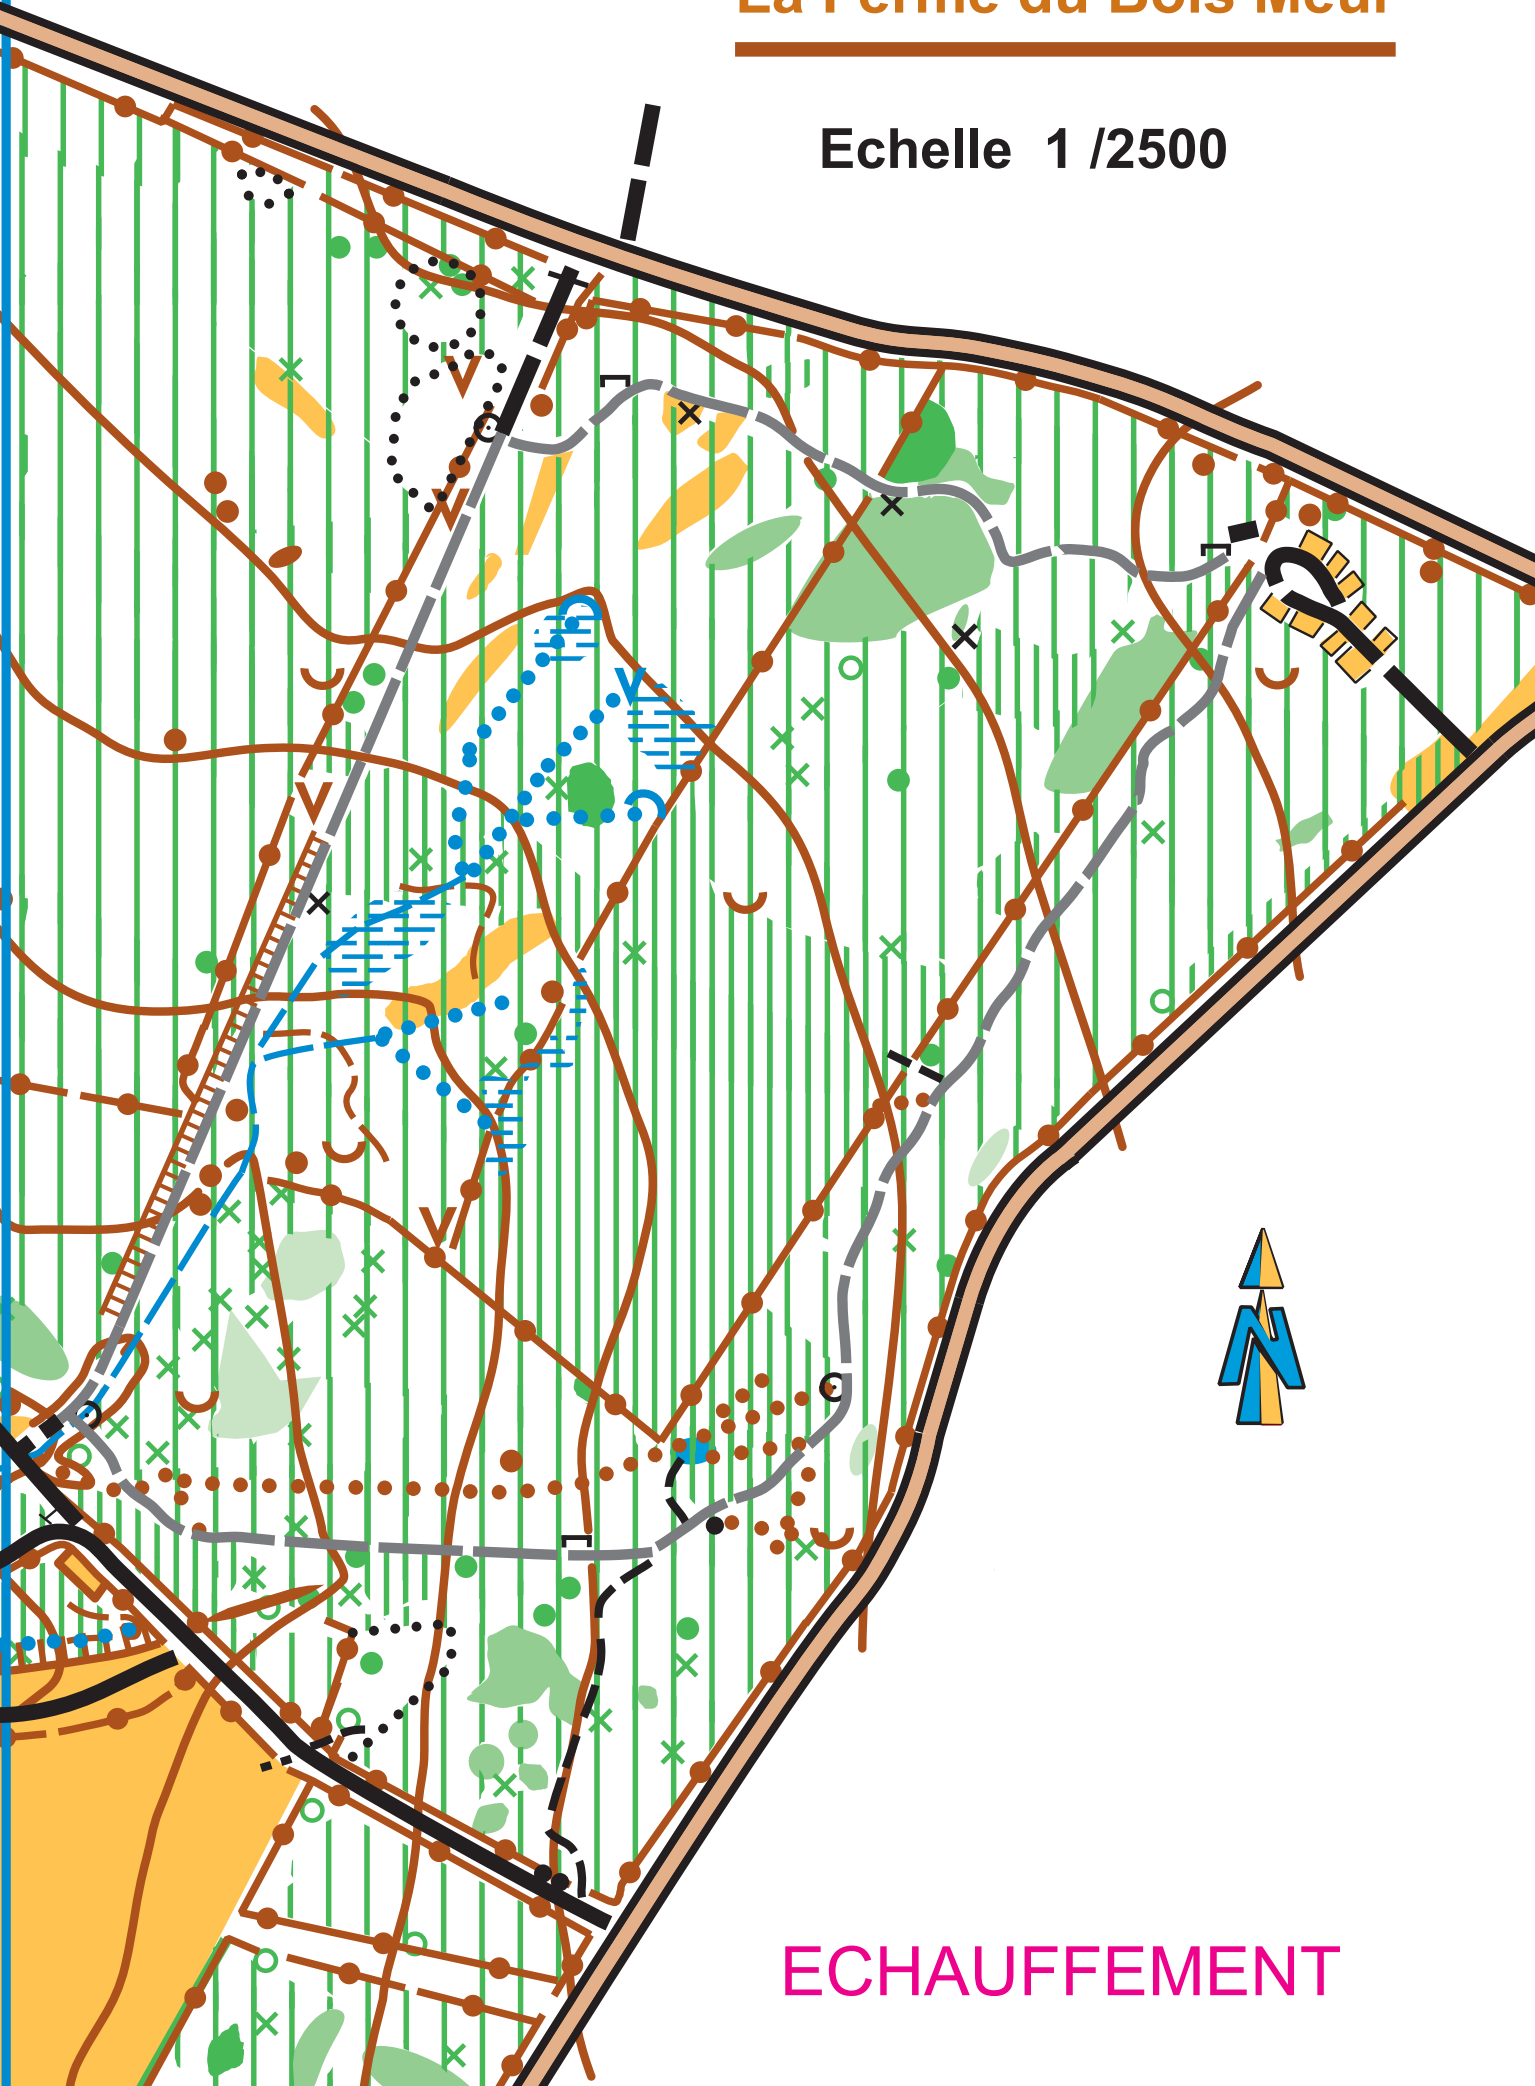

La Ferme du Bois Meur

Echelle 1 / 2500

ECHAUFFEMENT