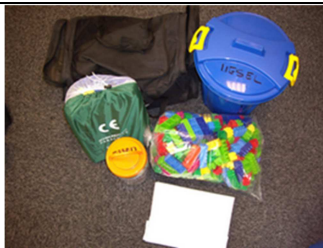

EQUILIBRE ET MOTRICITE

	<p>1 Parcours tactile (10 plaques) 20 poutres ½ sphériques 5 Paires d'échasses kid 10 Briques 6 Cerceaux plats 4 plots pour haies d'apprentissage 6 Bâtons de motricité 6 Pierres de rivière 5 Paires de pinces pour bâtons 5 Paires de pinces pour cerceaux 1 Planche d'équilibre livret « équilibre » 1 sac</p>		<p>12 briques de couleurs 2 cônes 35cm à trou 1 demi-cerceau rond 1 jalon de 1 m 6 jalons de 60cm 10 cerceaux plats 10 rotules pour barres + 4 rotules pour cerceaux 20 poutres (10 droits, 10 courbés) 6 demi-sphère équilibre 2 paires de mini-échasses Lot de 6 pierres de rivières Jeu tactile (5 petits/5 grands) 1 sac à roulette 1 livret pédagogique</p>
---	---	---	---

BALLES ET BALLONS PEDAGOGIQUES

5 Balles hérissons
 10 Petites koosh balles
 24 All-balles
 10 Ballons
 10 Ballons rugby

10 balles rugby
 30 balles mousse 12 cm
 10 ballons multiball de 23 cm
 8 koosh ball
 Lot de 8 balles à picots
 2 sacs de rangement
 1 livret pédagogique

MARQUAGE AU SOL

20+4 lignes de délimitations de terrain
 9 Flèches directionnelles
 6 Plots de délimitations percés
 2x10 Marquage au sol "mains"
 1 sac
 1 document pédagogique

2 sets de marquage *mains et pieds*
 Set de marquage *30 pièces*
 2 sets de 24 pièces de marquage au sol comprenant :
 20 lignes bleues et 4 angles bleus
 20 lignes rouges et 4 angles rouges
 1 sac
 1 livret pédagogique

JEUX DE RAQUETTES

6 Paires de cesta
 12 Balles cesta
 12 Raquettes mini tennis en plastique
 12 petites balles en mousse
 12 Balles mousses
 1 sac
 1 document pédagogique

RECRE : CONSTRUCTION ET COOPERATION